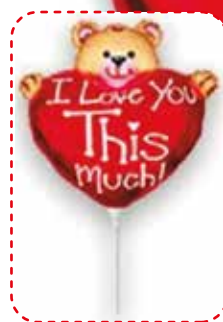

OSO LOVE MUCH

Ref	Globo	cm	PVD
902715	S 14"	35 cm	3,50 €
901715	XL 38"	95 cm	10,00 €